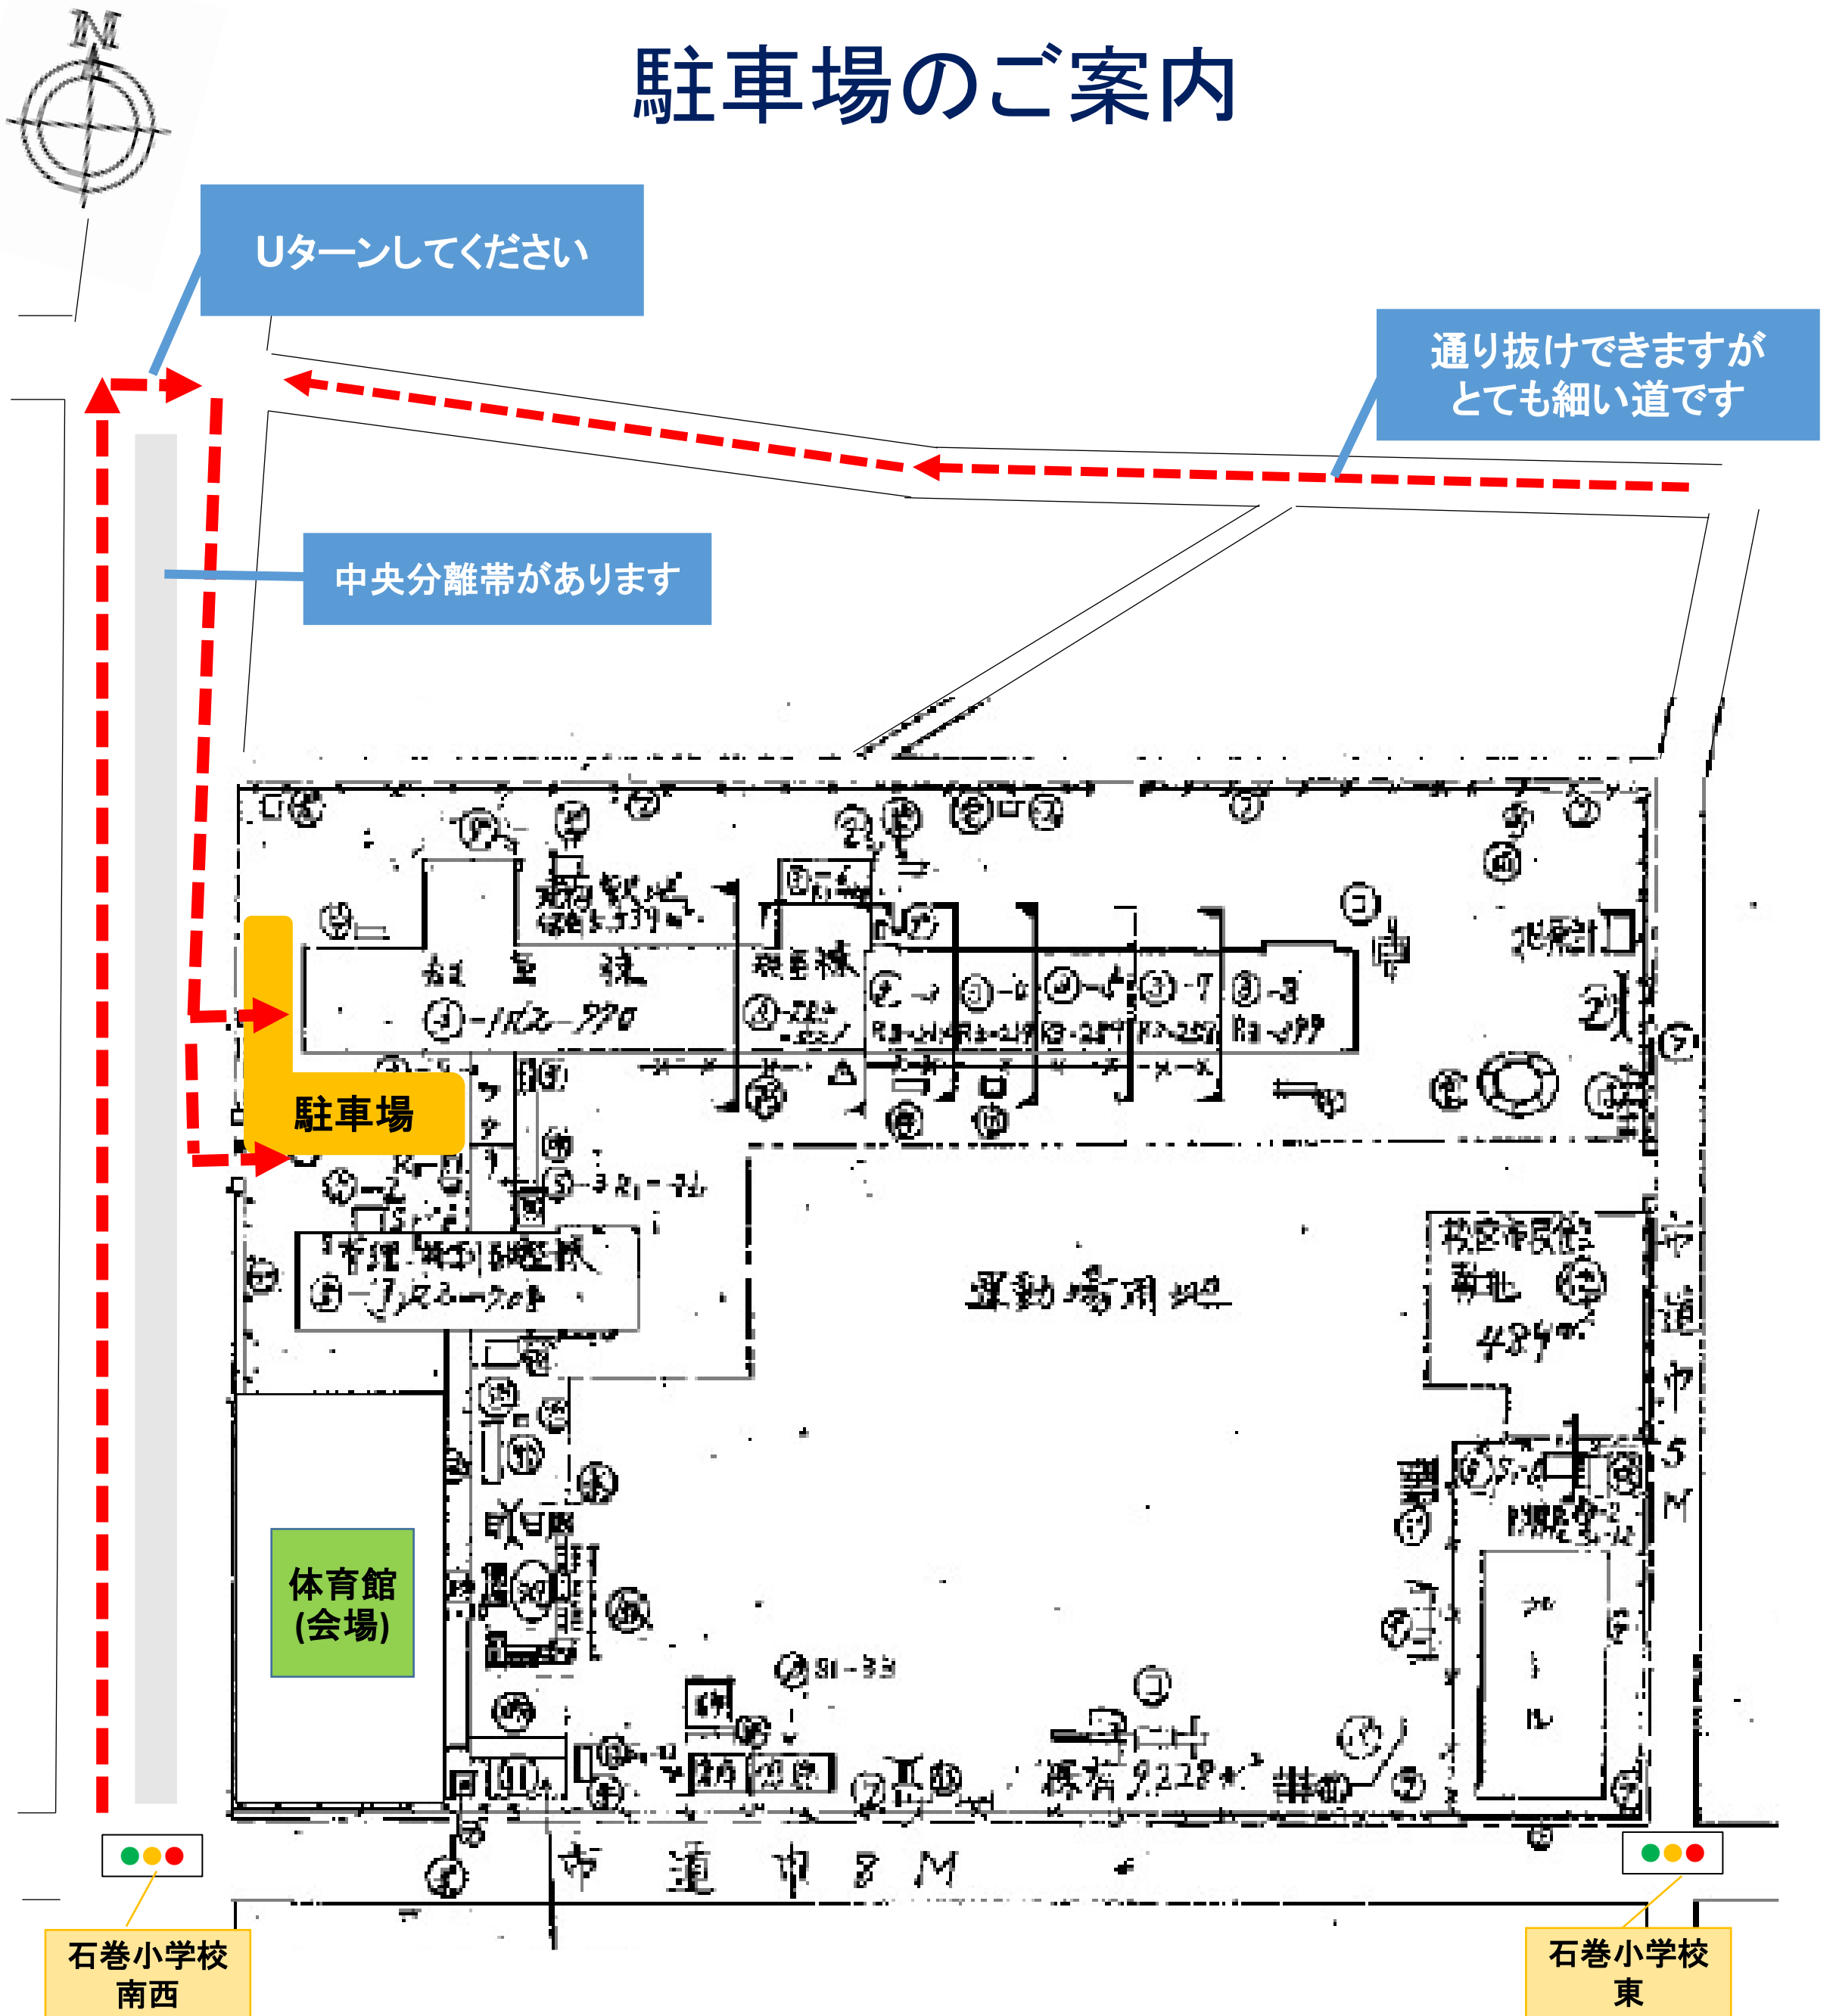

# 令和8年5月25日(月)石巻小学校 赤ちゃんふれあい体験

## 駐車場のご案内

- ※ ご来場の際は、正門まで来てください。5台中2台は正門横の駐車スペースにご案内します。
- ※ 会場は体育館です。駐車場から校舎中を通り体育館へお越しください。
- ※ 当日は駐車場案内の教員がいますので、誘導に従っていただきますようお願いいたします。